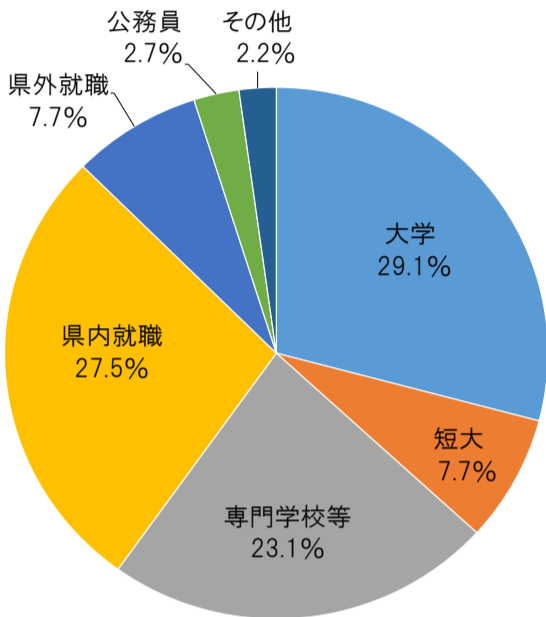

令和7年度卒業生 進路状況

進学・就職状況

進路		男子	女子	計
大学	国公立	1	6	7
	私立	26	20	46
短期大学		4	10	14
専修学校専門課程		12	26	38
専修学校一般課程		0	1	1
公共職業訓練施設		2	0	2
短大別科		1	0	1
県内就職		24	26	50
県外就職		4	10	14
公務員		4	1	5
一時的な仕事に就いた者		2	2	4
未定		0	0	0
合計		80	102	182