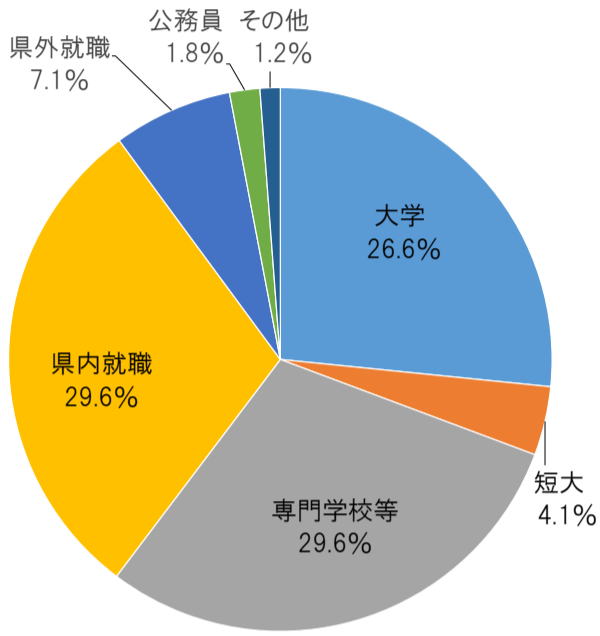

# 令和5年度卒業生 進路状況

## 進学・就職状況

進路		男子	女子	計
大 学	国 公 立	5	2	7
	私 立	21	17	38
短 期 大 学		0	7	7
高 等 学 校 専 攻 科		1	0	1
専 修 学 校 専 門 課 程		18	23	41
各 種 学 校 等		3	1	4
公 共 職 業 訓 練 施 設		4	0	4
県 内 就 職		15	35	50
県 外 就 職		5	7	12
公 務 員		3	0	3
一 時 的 な 仕 事 に 就 いた 者		1	1	2
未 定		0	0	0
合 計		76	93	169

**進 学 102名**  
**就 職 62名**  
**公務員 3名**