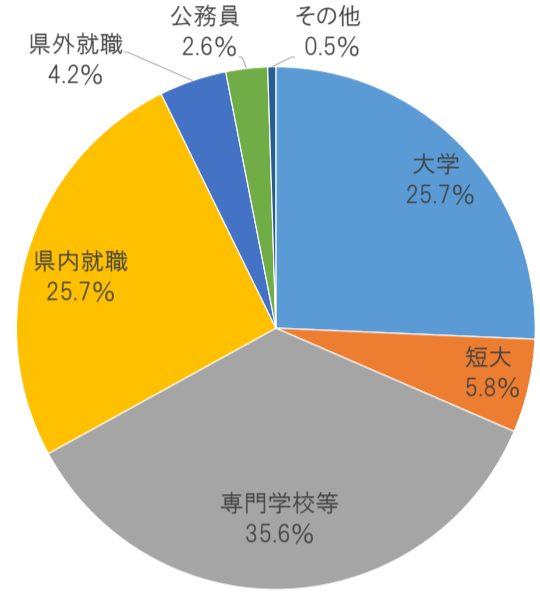

令和3年度 進路状況

就職先一覧

1 県内就職

就職先	人数
【専門・技術】	
(株)東酸	1
文化シャッターサービス(株)	1
【事務】	
(有)ビックジャパン カースーパー	1
(株)町田アンド町田商会	1
(株)みちのく銀行	1
アイペット損害保険(株)	8
大矢建設工業(株)	1
(株)PALTAC東北支社	1
(株)フューチャー・コミュニケーションズ	1
(株)ヤマイン	1
タイム・コマース(株)	2
レンゴー(株) 青森工場	1
【販売】	
(株)ENEOSウイング東北支店	1
(株)サンデー	1
(株)宝来商事	1
(株)ヤマダヤ	1
(株)ユニバース	2
(有)アンジェリック	1
maテレコム(株)	1
(一財)青森県薬剤師会 食と水の検査センター	2
(株)ヤマダデンキ	1
(株)エフ・シー・エス	1
北日本石油(株) 青森支店	1
【サービス】	
(株)金剛	1
(株)トヨタレンタリース青森	2
イマジン(株)	1
社会福祉法人 和幸園	1
(株)なかやま	1
【保安】	
セコム(株)	1
【生産工程】	
(有)二階堂	1
(株)PEK	1
(株)工藤パン	1
日産プリンス青森販売(株)	1
丸海鳴海	1

【輸送・機械運転】	
(株)アビリティーン	1
【建設・探掘】	
(株)アベック	1
(株)ピコイ	1
【運搬・清掃・包装】	
(株)ビー・アイ運送	1

2 県外就職

就職先	人数
宮城	
【事務】	
アイリスオーヤマ(株)	2
【事務】	
(株)アサンテ	1
【事務】	
セコム(株)	1
福島	
【輸送・機械運転】	
東双不動産管理(株)	1
東京	
【専門・技術】	
前田道路(株)	1
【事務】	
医療法人社団歯友会 赤羽歯科	1
川崎庄延(株)	1

3 公務員

就職先	人数
自衛官候補生(陸)	2
自衛官候補生(空)	1
青森県警察	1
青森県庁(非常勤事務員)	1

進学・就職状況

進路	男子	女子	計	
大 学	国 立	0	0	0
	公 立	4	3	7
	私 立	25	17	42
短 期 大 学	0	11	11	
専 修 学 校 専 門 課 程	13	43	56	
各 種 学 校 等	2	2	4	
公 共 職 業 訓 練 施 設	4	4	8	
県 内 就 職	17	32	49	
県 外 就 職	3	5	8	
公 務 員	5	0	5	
一時的な仕事に就いた者	1	0	1	
合 計	74	117	191	

進学先一覧

1 四年制大学

地区	学校名	人数
青森	【公立】	
	青森公立大学	4
	経営経済学部 経営学科 経営経済学部 経済学科	3
北海道	【私立】	
	北海道科学大学	1
	保健医療学部 臨床工学科	1
青森	札幌大学	1
	地域共創学群 日本語・日本文化専攻	1
	青森大学	5
宮城	総合経営学部 経営学科	3
	社会学部 社会学科	3
	ソフトウェア情報学部 ソフトウェア情報学科	5
青森	青森中央学院大学	13
	経営法学部 経営法学科	2
	看護学部 看護学科	2
宮城	弘前学院大学	1
	文学部 日本語・日本文学科	1
	看護学部 看護学科	1
宮城	弘前医療福祉大学	1
	保健学部 医療技術学科 作業療法専攻	1
	石巻専修大学	1
宮城	理工学部 生物科学科	1
	仙台大学	1
	体育学部 体育学科	1
東北	東北学院大学	1
	経済学部 経済学科	1
	経営学部 経営学科	1
千葉	東北文化学園大学	1
	医療福祉学部 リハビリテーション学科 理学療法専攻	1
	千葉商科大学	1
東京	商経学部 経済学科	1
	国際教養学部 国際教養学科	1
	駒澤大学	1
東京	経済学部 商学科	1
	東京工科大学	1
	応用生物学部 生命科学・医療品専攻	1

2 短期大学

地区	学校名	人数
青森	【私立】	
	青森中央短期大学	3
	幼児保育学科 食物栄養学科	1
埼玉	青森明の星短期大学	4
	子ども福祉未来学科 保育専攻	1
	柴田学園大学短期大学部	1
埼玉	生活科	1
	保育科	1
	川口短期大学	1
埼玉	こども学科	1

3 専門学校・各種学校

地区	学校名	人数
青森	【私立】	
	青森中央経理専門学校	3
	経理情報科 経理事務コース 経理情報科 医療事務コース	2
青森	青森中央文化専門学校	2
	トータルファッション科 ファッション販売専攻	2
	青森県ビューティー&メディカル専門学校	7
青森	美容科	3
	メディカルビジネス科	3
	東奥保育・福祉専門学院	1
青森	保育科	1
	青森歯科医療専門学校	3
	歯科衛生士科 歯科技工士科	2
青森	S.K.K.情報ビジネス専門学校	1
	総合ビジネス学科 ホテル・ブライダルコース	1
	ITエキスパート学科 ITスペシャリストコース	1
青森	ITビジネス学科 ITエンジニアコース	1
	青森県ヘアアーティスト専門学校	2
	美容科	2
東北	東北メディカル学院	1
	作業療法学科	1
	八戸保健医療専門学校	1
東北	スポーツ柔整学科	1
	あおりコンピュータカレッジ	7
	基礎学科	3
東京	東京アカデミー青森校	1
	青い森林業アカデミー	1
	青森愛犬美容専門学院	2
東京	愛犬美容学科	2

岩手	大原簿記情報ビジネス医療福祉専門学校 盛岡校	1
	商業実務専門課程経理本科 税理士コース	1
	盛岡ペットワールド専門学校	1
岩手	ペット美容トリマー科	1
	盛岡外語観光&ブライダル専門学校	1
	ブライダルビジネス科	1
岩手	北日本ハイテクニカルクッキングカレッジ	1
	調理科	1
	仙台大原簿記情報公務員専門学校	1
宮城	税理士会計士科 税理士チャレンジコース	1
	仙台医療福祉専門学校	1
	医療事務総合学科	1
宮城	専門学校デジタルアーツ仙台	1
	ゲームクリエイター科	1
	デザイン科	1
宮城	東北保健医療専門学校	1
	理学療法科	1
	仙台デザイン専門学校	1
宮城	グラフィックデザイン学科 雑貨デザインコース	1
	仙台ECO動物海洋専門学校	1
	エココミュニケーション科 ペットリマ-&動物看護師コース	1
宮城	仙台リゾート&スポーツ専門学校	2
	スポーツトレーナー科	2
	仙台医健・スポーツ専門学校	1
宮城	柔道整復科 午前集中コース	1
	仙台ビューティーアート専門学校	1
	ヘアメイク科	1
東京	日本工学院専門学校	1
	放送芸術科	1
	声優・演劇科	1
東京	ネットワークセキュリティ科	1
	東京ビューティーアート専門学校	1
	美容科	1
東京	赤堀製菓専門学校	1
	パティシエ科	1
	東京スポーツ・レクリエーション専門学校	1
東京	アスレティックトレーナー養成科 昼間部	1
	東京ベルエポック美容専門学校	1
	メイクアップ科	1
東京	ヘアメイク科+美容師科 通信課程	1
	横浜歯科医療専門学校	1
	歯科衛生士学科	1
滋賀	淡海書道文化専門学校	1
	書道研究科	1