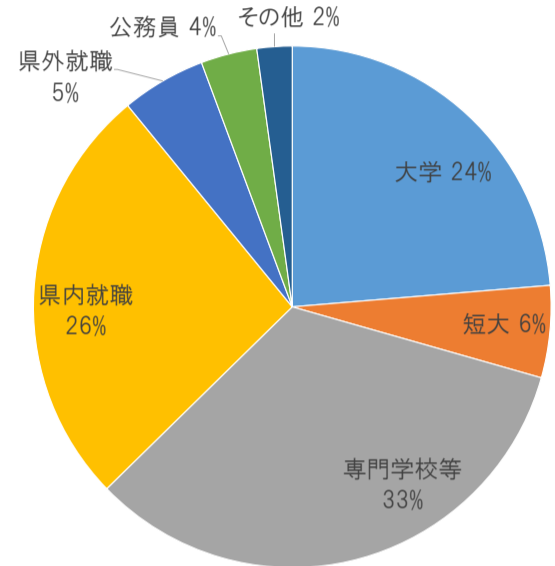

令和2年度 進路状況

就職先一覧

1 県内就職

就職先	人数
【専門・技術】	
株式会社塚原フィットネスクラブウイング	1
日本トリート株式会社青森出張所	1
【事務】	
アイペット損害保険株式会社	4
社会福祉法人青森県すこやか福祉事業団	1
青森県信用組合	1
青森東邦運輸倉庫株式会社	1
青森農業協同組合	1
公益財団法人鷹揚郷腎研究所青森病院	1
佐藤株式会社青森支店	1
三和興業株式会社	1
株式会社青南商事	1
タイム・コマース株式会社	1
中央薬品株式会社	2
株式会社東酸	1
株式会社 なの花東北	1
公益社団法人 青森県柔道整復師会	1
【販売】	
青森日産自動車株式会社	1
有限会社アンジェリック	1
イワタニセントラル東北株式会社	1
株式会社業務サポートサービス	4
コネクシオ株式会社	1
株式会社サンデー	1
株式会社シマヤ	1
東邦薬品株式会社	1
有限会社二階堂	1
紅屋商事株式会社 弘前店	1
株式会社マエダ	1
株式会社ヤマダヤ	1
株式会社やまや	1
株式会社ユニバース	3
株式会社 橋文	1
【サービス】	
株式会社アミノ(うまい鮭勘)	1
zip株式会社	1
酸ヶ湯温泉株式会社	1
株式会社精養軒	1
株式会社トヨタレンタリース青森	2
有限会社ブレイン	1
【保安】	
青森総合警備保障株式会社	2

【生産工程】	人数
有限会社華丸ラーメン	1
株式会社勝又製作所	1
レンゴー株式会社青森工場	1
株式会社フレッシュダイナー青森工場	1
【輸送・機械運転】	
名美興業株式会社	1
【建設・採掘】	
木村鋳金加工	1
三幸株式会社	1
株式会社高坂電業社	1
大管工業株式会社	1
株式会社ルームワン	1
東北電話株式会社 青森営業所	1

2 県外就職

就職先	人数
【専門・技術】	
株式会社ムサシエンジニアリング	1
【事務】	
アイリスオーヤマ株式会社	1
キョウワセキュリティ株式会社仙台事業所	1
日本郵便株式会社東京支社	1
株式会社はーとらいふ	1
【サービス】	
株式会社ニクス	1
医療法人社団 白報会 入間東幸楽園	1
株式会社ピープル	1
【建設・採掘】	
北海道旅客鉄道株式会社	1
【運搬・清掃・包装等】	
日本瓦斯株式会社	1
佐川急便株式会社	1
株式会社 アクロス	1

3 公務員

就職先	人数
自衛官候補生(陸)	3
一般曹候補生(陸)	1
北部上北広域事務組合(消防)	1
青森地域広域消防事務組合(消防)	1
警視庁	1
人事院東北事務局	1

進学・就職状況

進路	男子	女子	計	
大 学	国立	1	1	
	公立	1	1	
	私立	29	22	51
短 期 大 学	1	12	13	
高 等 学 校 専 攻 科	2	0	2	
専 修 学 校 専 門 課 程	22	37	59	
専 修 学 校 一 般 課 程	0	4	4	
各 種 学 校 等	0	2	2	
公 共 職 業 訓 練 施 設	9	0	9	
県 内 就 職	24	36	60	
県 外 就 職	5	7	12	
公 務 員	3	5	8	
一 時 的 な 仕 事 に 就 いた 者	2	3	5	
合 計	98	130	228	

進学先一覧

1 四年制大学

地区	学校名	人数
青森	【国立】	
	弘前大学	1
	人文社会科学部 社会経営課程	
	【公立】	
	青森公立大学	2
	経営経済学部 経営学科	
	【私立】	
	青森大学	6
	総合経営学部 経営学科	
	社会学部 社会学科	1
	ソフトウェア情報学部 ソフトウェア情報学科	4
	青森中央学院大学	15
	経営法学部 経営法学科	
	弘前学院大学	2
	文学部 英語・英米文学科	
看護学部 看護学科	1	
弘前医療福祉大学	1	
保健学部 医療技術学科 作業療法専攻		
八戸工業大学	1	
工学部 土木建築工学科		
岩手	富士大学	2
経済学部 経営法学科		
宮城	仙台大学	2
体育学部 運動栄養学科		
体育学部 体育学科	1	
東北学院大学	1	
経済学部 経済学科		
経済学部 共生社会経済学科	1	
東北文化学園大学	1	
経営法学部 経営学科		
工学部 知能情報システム学科	2	
福島	郡山女子大学	1
家政学部 食物栄養学科		
埼玉	城西大学	1
経営学部 マネジメント総合学科		
千葉	千葉商科大学	2
商経学部 経営学科		
政策情報学部 政策情報学科	1	
東京	駒澤大学	1
経済学部 商学科		
日本体育大学	1	
体育学部 体育学科		
神奈川	関東学院大学	1
経済学部 経済学科		
桐蔭横浜大学	1	
スポーツ健康政策学部 スポーツテクノロジー学科		
岐阜	東海学院大学	1
健康福祉学部 管理栄養学科		

2 短期大学

地区	学校名	人数	
青森	青森中央短期大学	4	
	幼児保育学科	1	
	食物栄養学科	3	
	青森明の星短期大学	2	
	子ども福祉未来学科 保育専攻		
	子ども福祉未来学科 コミュニティ福祉専攻	1	
	八戸学院大学短期大学部	1	
	幼児保育学科	1	
	宮城	仙台青葉学院短期大学	1
	言語聴覚学科		
埼玉	川口短期大学	1	
ビジネス実務学科			

3 専門学校・各種学校

地区	学校名	人数
北海道	札幌ベルエポック美容専門学校	1
美容師科		
青森	東奥保育・福祉専門学校	1
保育科		
青森県ビューティー&メディカル専門学校	3	
美容科		
トータルビューティー科	1	
メディカルビジネス科	1	
青森歯科医療専門学校	3	
歯科衛生士科		
歯科技工士科	2	
青森ビジネス専門学校	1	
IT情報学科		
青森中央経理専門学校	4	
経理情報科 経理事務コース		
経理情報科 医療事務コース	2	
青森中央文化専門学校	1	
トータルファッション科 ファッション販売専攻		
S.K.K.情報ビジネス専門学校	2	
総合ビジネス学科		
専門学校アレック情報ビジネス学院	1	
建築科		
東北メディカル学院	2	
理学療法学科		
作業療法学科	1	
青森市医師会立青森准看護学院	3	
准看護学科		
青森山田高等学校	2	
自動車専攻科		
青森愛犬美容専門学校	2	
愛犬美容学科		
あおもりコンピュータカレッジ	9	
基礎学科		
岩手	盛岡情報ビジネス&デザイン専門学校	1
デザイン科 建築インテリアコース		

宮城	盛岡ヘアメイク専門学校	1
	美容科	
	仙台デザイン専門学校	1
	グラフィックデザイン学科	
	東北外語観光専門学校	2
	英語科	
	東北電子専門学校	1
	音響制作科	
	仙台ヘアメイク専門学校	1
	美容本科 総合コース	
仙台大原簿記情報公務員専門学校	1	
行政公務員学科 国家公務員(大卒程度)コース		
仙台工科専門学校	1	
建築デザイン学科		
仙台医療福祉専門学校	1	
医薬品総合学科		
専門学校デジタルアーツ仙台	2	
ミュージックスタッフ科		
仙台総合ペット専門学校	1	
動物衛生看護科		
仙台ウェディング&ブライダル専門学校	2	
ウェディングプランナー科		
仙台スイーツ&カフェ専門学校	1	
スイーツパティシエ科		
仙台ビューティーアート専門学校	2	
美容科		
仙台リゾート&スポーツ専門学校	3	
スポーツトレーナー科		
スポーツビジネス科	1	
スポーツ保育科	1	
専門学校東北動物看護学院	2	
動物看護総合学科		
仙台保健福祉専門学校	1	
理学療法科		
東京	専門学校東京CPA会計学院	1
会計プロフェッション科		
東京デザイナー学院	1	
イラストレーション学科		
日本菓子専門学校	1	
菓子専門課程 製菓技術学科		
日本工学院専門学校	1	
コンサート・イベント科		
山野美容専門学校	1	
通信課程		
神奈川	湘南医療福祉専門学校	1
救急救命科		
大阪	辻調理師専門学校	1
日本料理本科		
大阪動物専門学校	1	
動物管理学科 動物看護コース