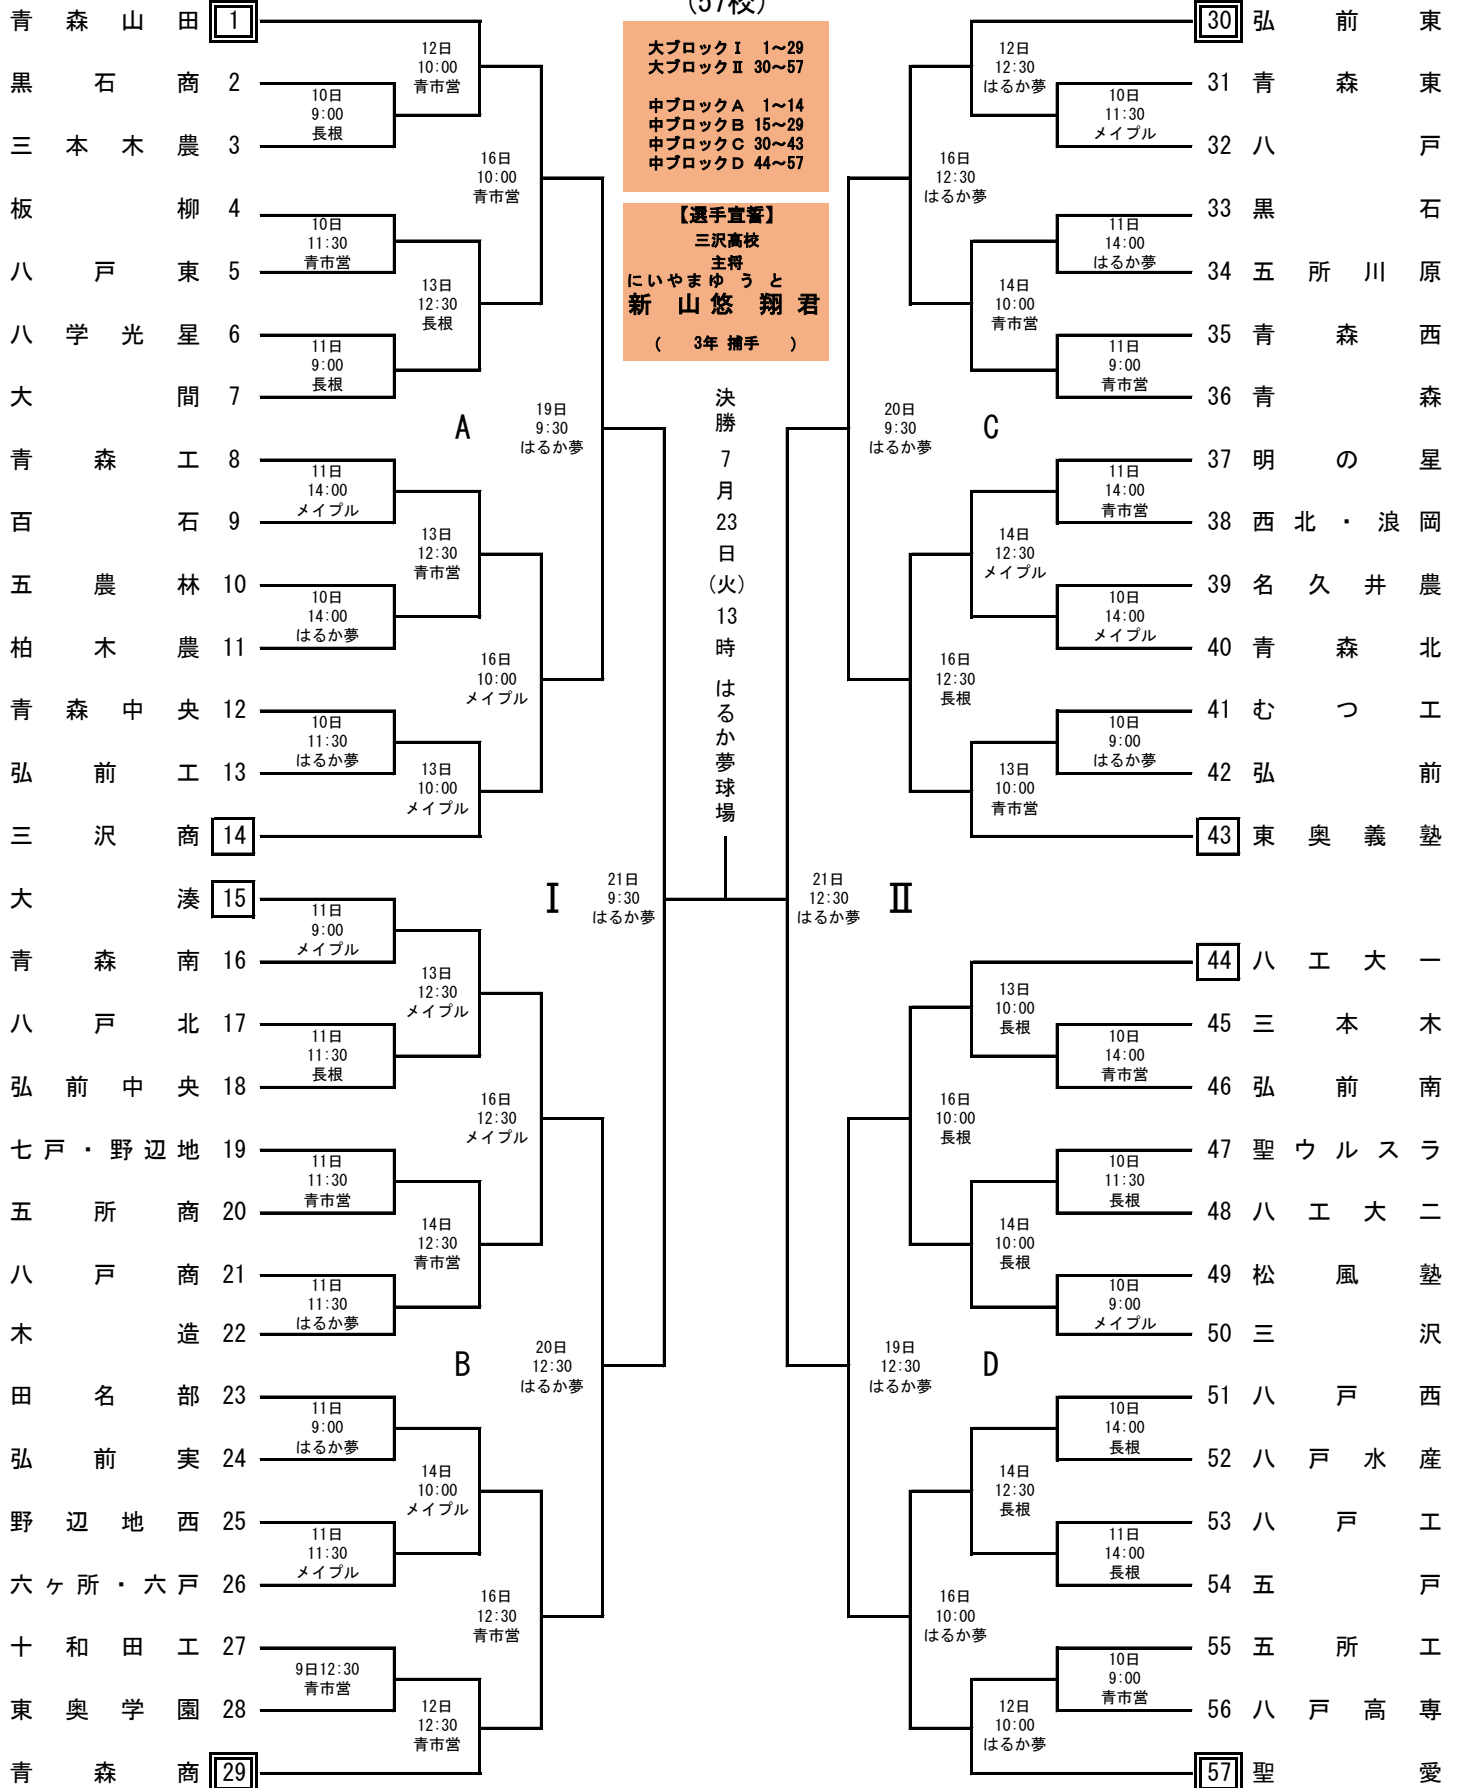

第101回全国高等学校野球選手権青森大会 組み合わせ

1 期間 令和元年 7月9日(火)～23日(火) 雨天順延 調整日 15日(月)・17日(水) 移動日 18日(木) 休養日 22日(月)

2 会場 はるか夢球場(弘前市営)・青森市営野球場・八戸市長根公園野球場・メイプルスタジアム(六戸町)

(57校)

※ 開会式は、7月9日(火)午前10時30分から、青森市営野球場で行います。